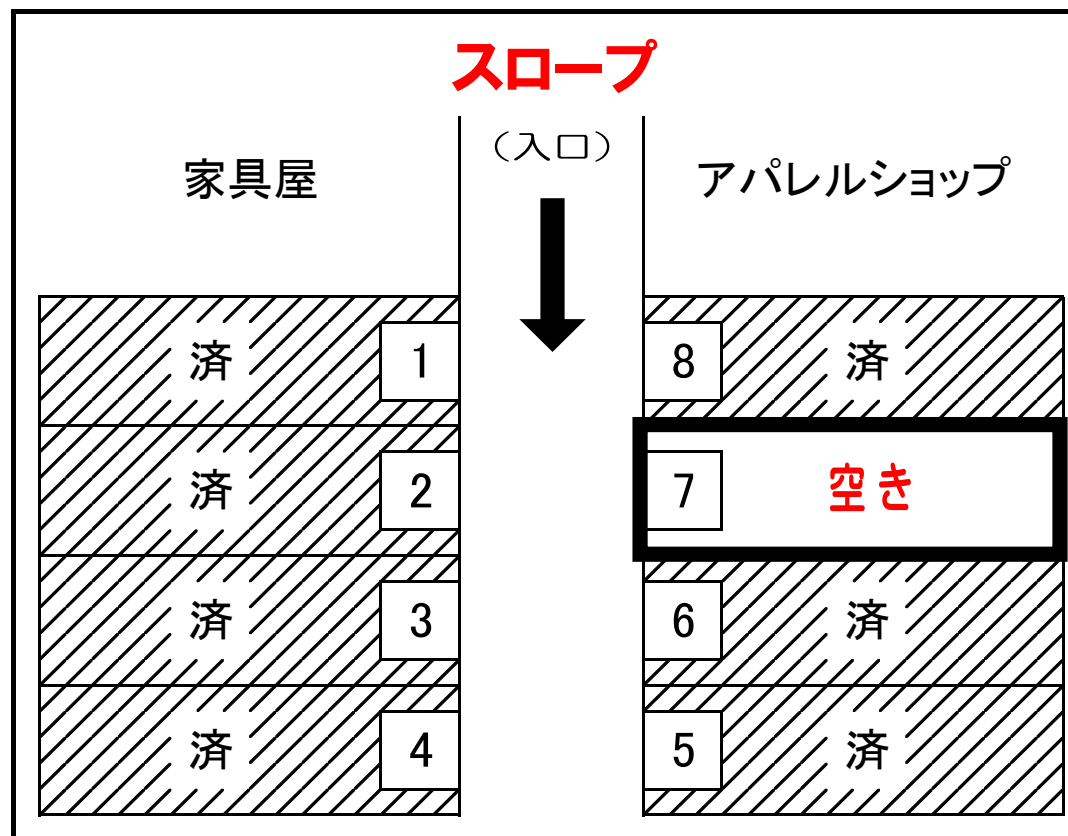

月極駐車場

所在地：渋谷区代々木1-23-7

即利用可

賃料	¥45,000 (10%税込¥49,500)
敷金	なし
礼金	なし
契約期間	1年 ※初回契約より6ヶ月間は解約不可。
更新事務手数料 ※1年毎	¥3,000 (10%税込¥3,300)
<p>※別途、賃料保証会社へのご加入が必須となります。 【契約時保証料：賃料+消費税の合計の100%】</p>	

平置き屋内地下駐車場

みずほ

第3瑞穂駐車場★No.7

※図面と現況が異なる場合は現況優先とします。
 ※ご契約車両は、軽自動車・小型車（車高が低いもの）に限らせていただきます。
 ※車種によっては、ご契約いただけない場合がございます。

※必ず、貸主立会いのもと、事前に試し入れをして頂きます。

※試し入れの結果によって、お申込書をお渡しいたします。
 ※お申込書をご提出いただいた後、審査がございます。

JR山手線 代々木 駅徒歩 2分
 地下鉄大江戸線

小田急線 南新宿 駅徒歩 5分

副都心線 北参道 駅徒歩 8分

軽自動車・小型車限定

※駐車場の構造上、
 車高が低いお車は
 お断り致します。

《収容可能サイズ》

車高：2.35m以下
 車幅：1.90m以下
 全長：3.20m以下