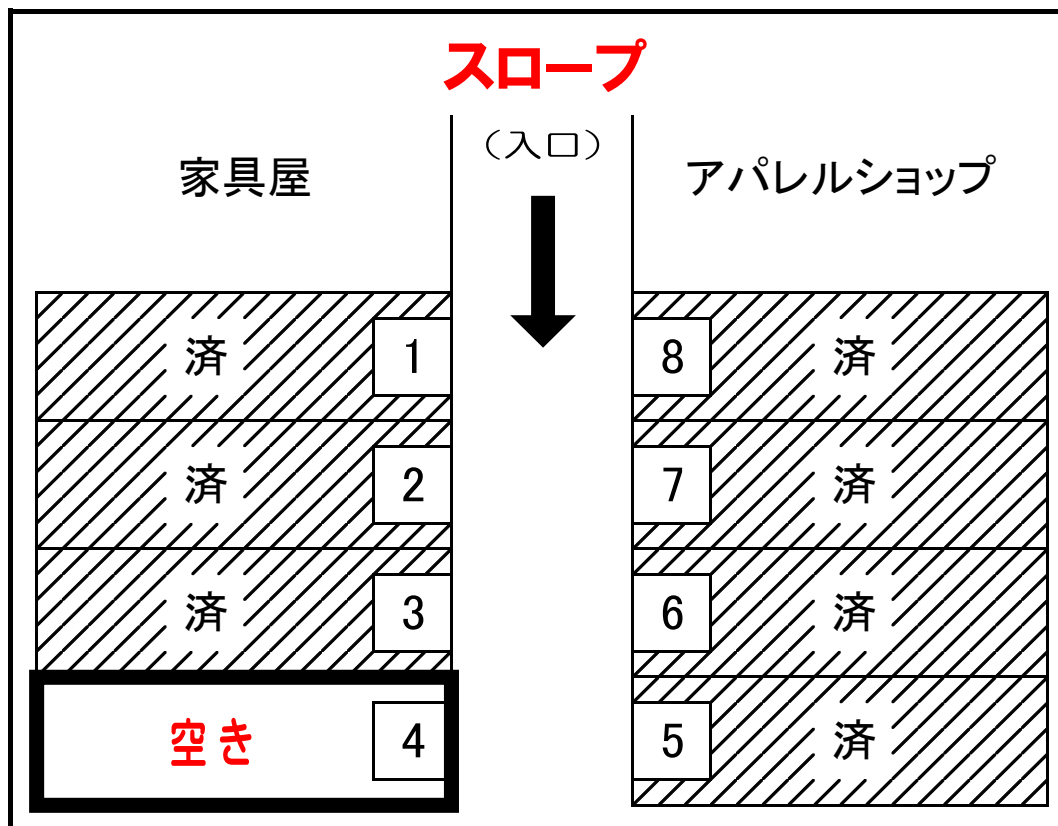

### 第3瑞穂駐車場★No.4

JR山手線 代々木 駅徒歩 2分  
地下鉄大江戸線

小田急線 南新宿 駅徒歩 5分

副都心線 北参道 駅徒歩 8分

**即利用可**

賃料	¥60,000 (10%税込¥66,000)
敷金	なし
礼金	なし
契約期間	1年 ※初回契約より6ヶ月間は解約不可。
更新事務手数料 ※1年毎	¥3,000 (10%税込¥3,300)
<p>※別途、賃料保証会社へのご加入が 必須となります。 【契約時保証料：賃料+消費税の合計の100%】</p>	

所在地：渋谷区代々木1-23-7

**※必ず、貸主立会いのもと、事前に試し入れをして頂きます。**

- ※試し入れの結果によって、お申込書をお渡しいたします。
- ※お申込書をご提出いただいた後、審査がございます。
- ※図面と現況が異なる場合は現況優先とします。
- ※車種によっては、ご契約いただけない場合もございます。

《収容可能サイズ》  
車高：2.35m以下  
車幅：1.85m以下  
全長：4.05m以下