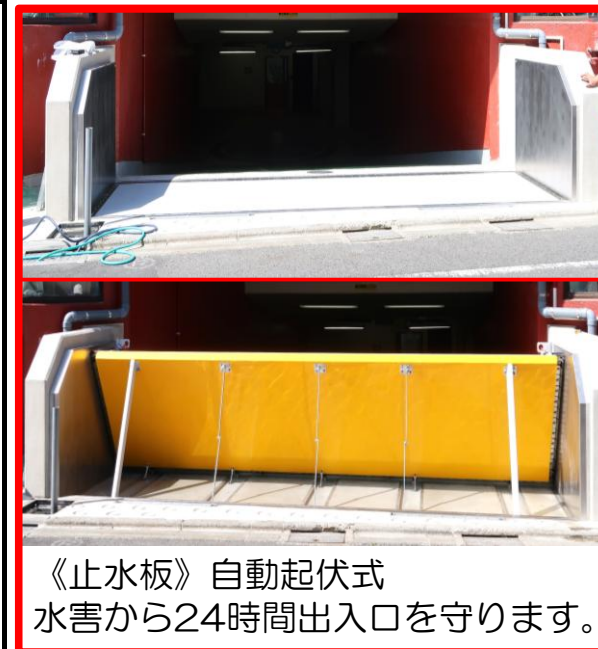

月極駐車場

平置き屋内地下駐車場

みずほ

第3瑞穂駐車場★No.8

所在地：渋谷区代々木1-23-7

JR山手線 代々木 駅徒歩2分
 地下鉄大江戸線
 小田急線 南新宿 駅徒歩5分
 副都心線 北参道 駅徒歩8分

即利用可
<小型車限定>

賃料	¥55,000 (10%税込¥60,500)
敷金	なし
礼金	なし
契約期間	1年 ※初回契約より6ヶ月間は解約不可。
更新事務手数料 ※1年毎	¥3,000 (10%税込¥3,300)
※別途、賃料保証会社へのご加入が必須となります。 (法人の場合：代表者連帯保証人必須) 【契約時保証料：賃料+消費税の合計の100%】	

駐車場周辺は
 時間帯により
 通行が規制されて
 おります。
 ご契約に
 至った場合には、
 ご自身で警察署に
 通行許可証を
 申請してください。

《収容可能サイズ》 全長：3.25m以下
 車高：2.35m以下 車幅：1.85m以下