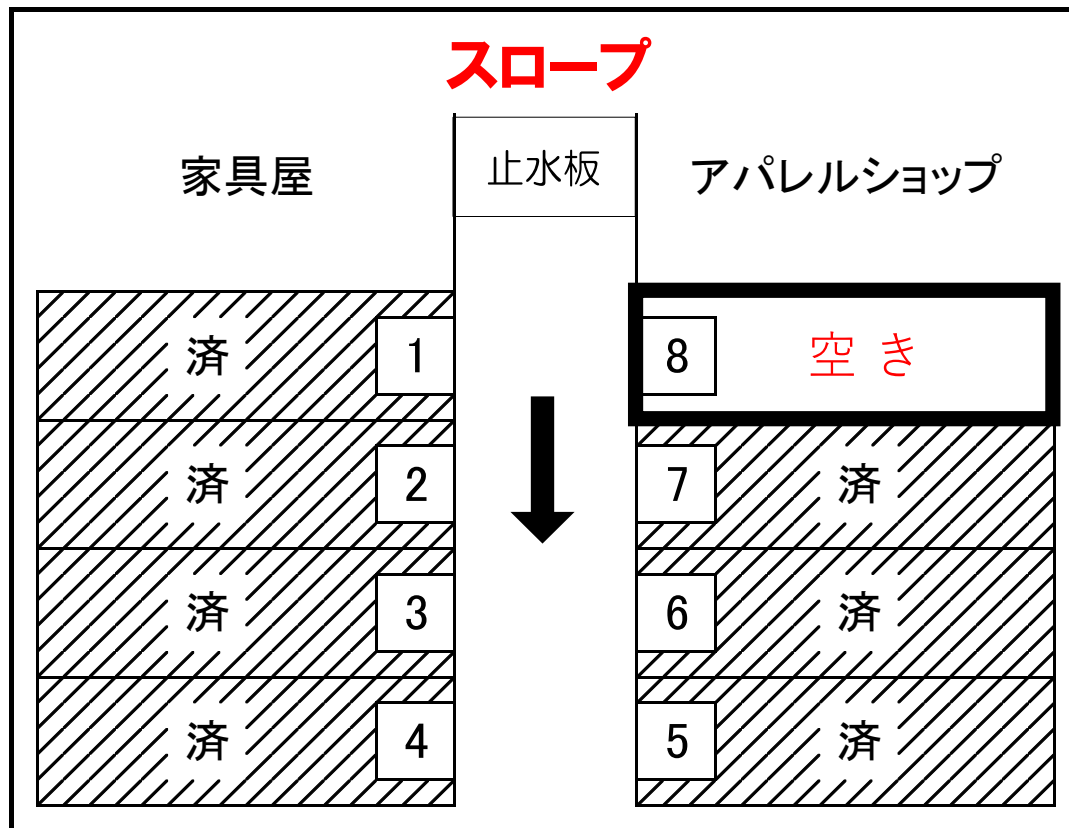

月極駐車場

平置き屋内地下駐車場

みずほ

第3瑞穂駐車場★No.8

所在地：渋谷区代々木1-23-7

JR山手線 代々木 駅徒歩2分
 地下鉄大江戸線
 小田急線 南新宿 駅徒歩5分
 副都心線 北参道 駅徒歩8分

即利用可
<小型車限定>

賃料	¥55,000 (10%税込¥60,500)
敷金	なし
礼金	なし
契約期間	1年 ※初回契約より6ヶ月間は解約不可。
更新事務手数料 ※1年毎	¥3,000 (10%税込¥3,300)
※別途、賃料保証会社へのご加入が必須となります。 (法人の場合：代表者連帯保証人必須) 【契約時保証料：賃料+消費税の合計の100%】	

駐車場周辺は
 時間帯により
 通行が規制されて
 おります。
 ご契約に
 至った場合には、
 ご自身で警察署に
 通行許可証を
 申請してください。

《収容可能サイズ》 全長：3.25m以下
 車高：2.35m以下 車幅：1.85m以下