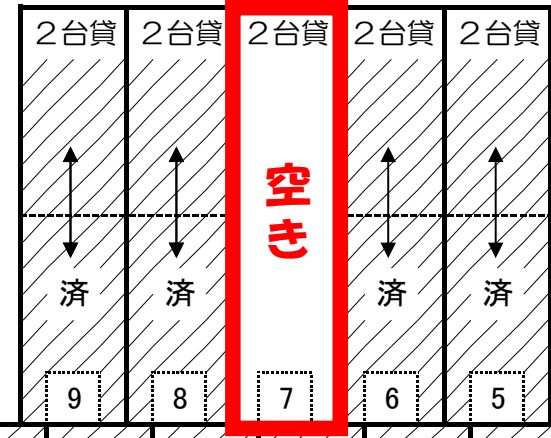

月極駐車場

みずほ 第8瑞穂駐車場

所在地：渋谷区代々木1-23-7

代々木

JR 代々木 駅徒歩 2分
 大江戸線 代々木 駅徒歩 2分
 小田急線 南新宿 駅徒歩 5分

即利用可

※図面と現況が異なる場合は現況優先とします。
 ※ご契約車両は、乗用車に限らせていただきます。
 ※お車の種類によってはご契約頂けない場合もございます。

※必ず、貸主立会いのもと、事前に試し入れをして頂きます。
 ※試し入れの結果によって、お申込書をお渡しいたします。
 ※お申込書をご提出いただいた後、審査がございます。

《収容可能サイズ》
 ・全長：9.20m以下・車幅：1.80m以下
 ※収容可能サイズ以内の車種でも、必ず試し入れをお願い致します。

<h3>賃料</h3> <p>No.7 ¥110,000 (10%税込¥121,000)</p>	<p>◆契約期間：1年 ◆敷金・礼金：なし</p>
	<p>★更新時別途、更新事務手数料3,000円+税(1年毎) ※初回契約より6ヶ月間は解約できません。</p>
<p>※別途、賃料保証会社へのご加入が必須となります。 (法人の場合：代表者連帯保証人必須) 【契約時保証料：賃料+消費税の合計の100%】</p>	