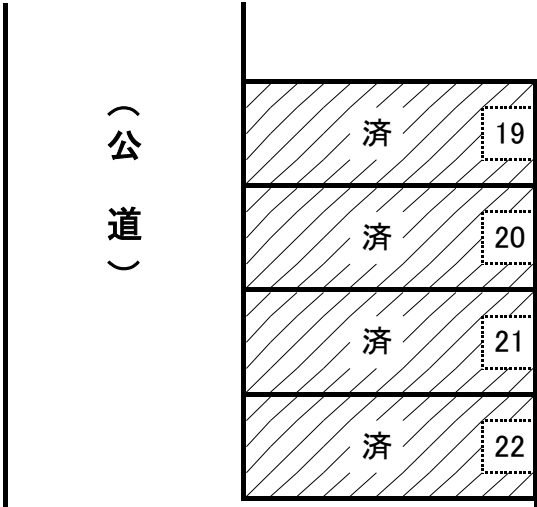

月極駐車場

みずほ 第8瑞穂駐車場

所在地：渋谷区代々木1-23-7

代々木

JR 代々木 駅徒歩 2分
 大江戸線 代々木 駅徒歩 2分
 小田急線 南新宿 駅徒歩 5分

即利用可

※図面と現況が異なる場合は現況優先とします。
 ※ご契約車両は、乗用車に限らせていただきます。
 ※お車の種類によってはご契約頂けない場合もございます。

※必ず、貸主立会いのもと、事前に試し入れをして頂きます。
 ※試し入れの結果によって、お申込書をお渡しいたします。
 ※お申込書をご提出いただいた後、審査がございます。