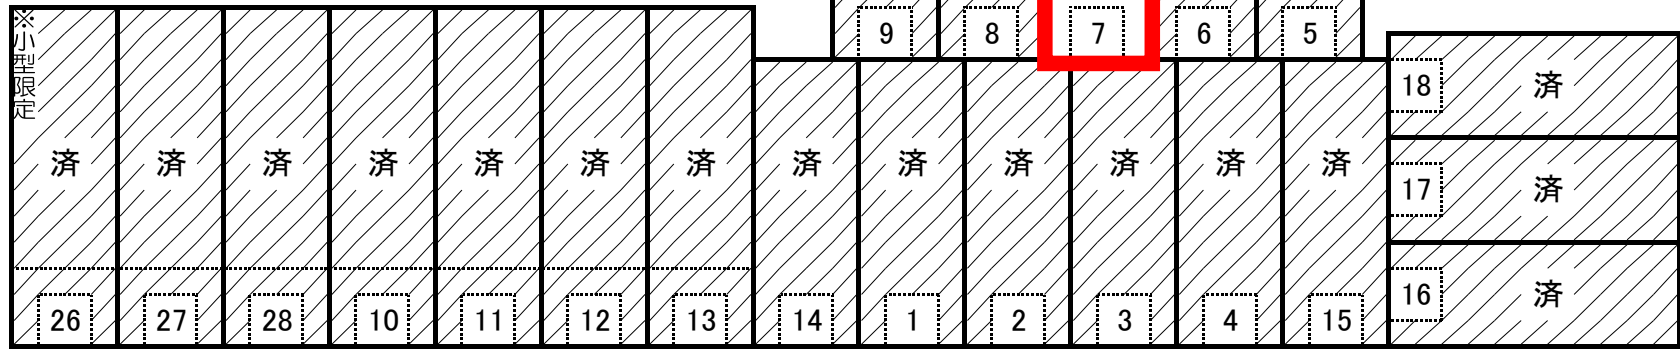

月極駐車場

みずほ 第8瑞穂駐車場

所在地：渋谷区代々木1-23-7

代々木

JR 代々木 駅徒歩 2分
 大江戸線 代々木 駅徒歩 2分
 小田急線 南新宿 駅徒歩 5分

即利用可

※図面と現況が異なる場合は現況優先とします。
 ※ご契約車両は、乗用車に限らせていただきます。
 ※お車の種類によってはご契約頂けない場合もございます。

※必ず、貸主立会いのもと、事前に試し入れをして頂きます。
 ※試し入れの結果によって、お申込書をお渡しいたします。
 ※お申込書をご提出いただいた後、審査がございます。

《収容可能サイズ》
 ・全長：9.20m以下・車幅：1.80m以下
 ※収容可能サイズ以内の車種でも、必ず試し入れをお願い致します。

<h3>賃料</h3> <p>No.7 ¥110,000 (10%税込¥121,000)</p>	<p>◆契約期間：1年 ◆敷金・礼金：なし</p>
	<p>★更新時別途、更新事務手数料3,000円+税(1年毎) ※初回契約より6ヶ月間は解約できません。</p>
<p>※別途、賃料保証会社へのご加入が必須となります。 (法人の場合：代表者連帯保証人必須) 【契約時保証料：賃料+消費税の合計の100%】</p>	