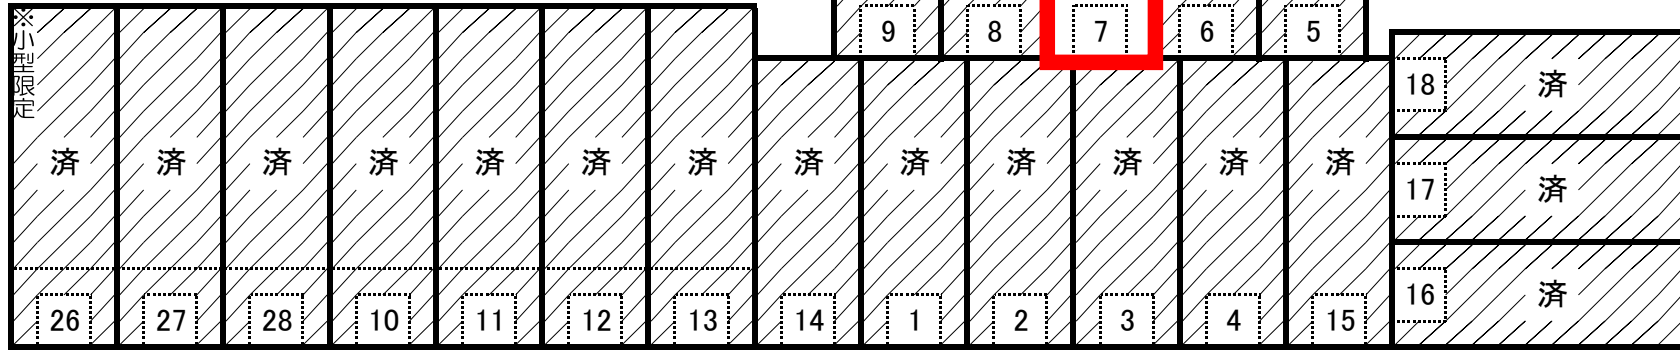

月極駐車場

みずほ
第8瑞穂駐車場
 所在地：渋谷区代々木1-23-7

代々木

JR 代々木 駅徒歩 2分
 大江戸線 代々木 駅徒歩 2分
 小田急線 南新宿 駅徒歩 5分

5月11日より利用可

※図面と現況が異なる場合は現況優先とします。
 ※ご契約車両は、乗用車に限らせていただきます。
 ※お車の種類によってはご契約頂けない場合もございます。

※必ず、貸主立会いのもと、事前に試し入れをして頂きます。
 ※試し入れの結果によって、お申込書をお渡しいたします。
 ※お申込書をご提出いただいた後、審査がございます。

《収容可能サイズ》
 ・全長：9.20m以下・車幅：1.80m以下
 ※収容可能サイズ以内の車種でも、必ず試し入れをお願い致します。

<p>賃料 No.7 ¥110,000 (10%税込¥121,000)</p>	<p>◆契約期間：1年 ◆敷金・礼金：なし</p>
	<p>★更新時別途、更新事務手数料3,000円+税(1年毎) ※初回契約より6ヶ月間は解約できません。</p>
<p>※別途、賃料保証会社へのご加入が必須となります。 (法人の場合：代表者連帯保証人必須) 【契約時保証料：賃料+消費税の合計の100%】</p>	