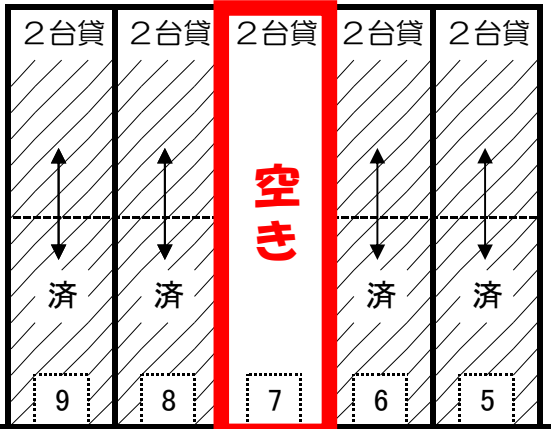

月極駐車場

みずほ
第8瑞穂駐車場
 所在地：渋谷区代々木1-23-7

代々木

JR 代々木 駅徒歩 2分
 大江戸線 代々木 駅徒歩 2分
 小田急線 南新宿 駅徒歩 5分

5月11日より利用可

※図面と現況が異なる場合は現況優先とします。
 ※ご契約車両は、乗用車に限らせていただきます。
 ※お車の種類によってはご契約頂けない場合もございます。

※必ず、貸主立会いのもと、事前に試し入れをして頂きます。
 ※試し入れの結果によって、お申込書をお渡しいたします。
 ※お申込書をご提出いただいた後、審査がございます。