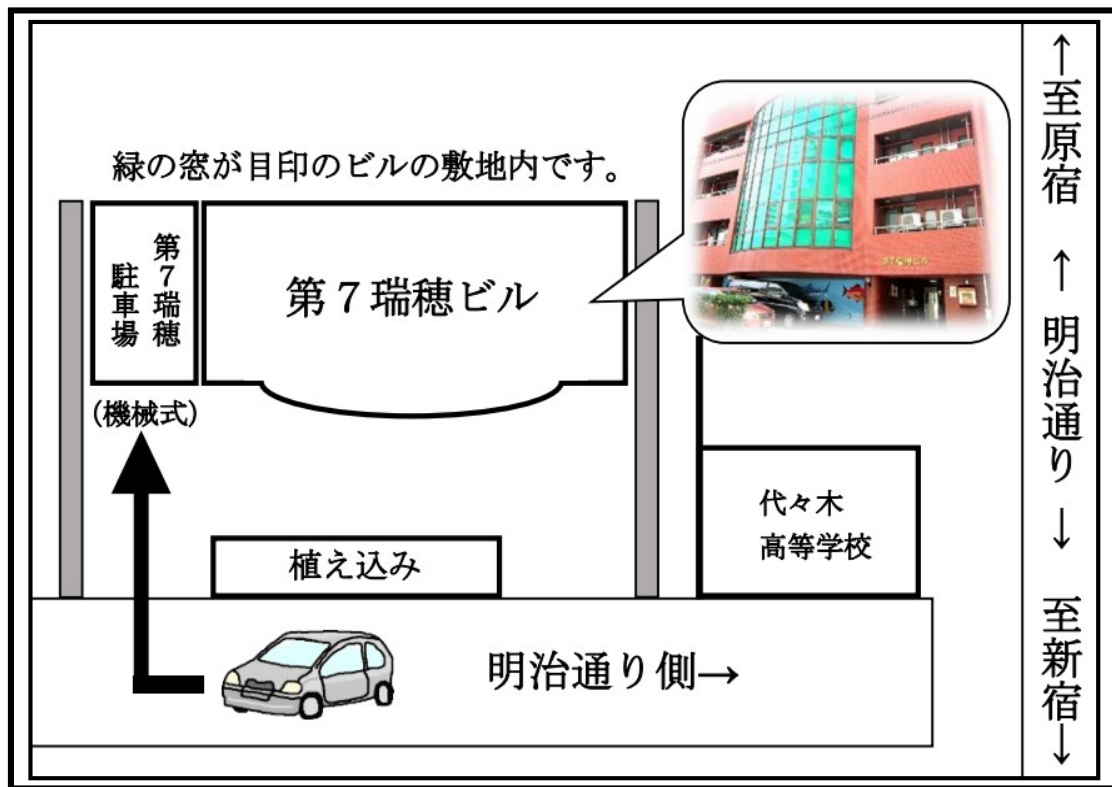

月極駐車場

《第7瑞穂駐車場》 ～機械式下段～

みずほ

JR 代々木駅徒歩 4分
 大江戸線代々木駅徒歩 4分
 副都心線北参道駅徒歩 4分
 JR 新宿駅新南口徒歩 14分

賃料	¥43,000 (10%税込¥47,300)
敷礼金	なし
契約期間	1年
更新事務手数料	¥3,000+税(1年毎)
所在地	渋谷区千駄ヶ谷5-8-4

★5月下旬頃利用可能★

《収容可能サイズ》

長さ：5700mmまで 幅：2050mmまで
 高さ：1550mmまで 重量：2200kgまで