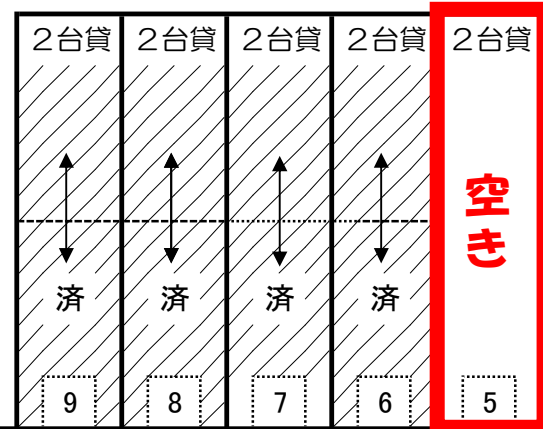

月極駐車場

みずほ
第8瑞穂駐車場
 所在地：渋谷区代々木1-23-7

代々木

JR 代々木 駅徒歩 **2分**
 大江戸線 代々木 駅徒歩 **2分**
 小田急線 南新宿 駅徒歩 **5分**

5月11日より利用可

※図面と現況が異なる場合は現況優先とします。
 ※ご契約車両は、乗用車に限らせていただきます。
 ※お車の種類によってはご契約頂けない場合もございます。

※必ず、貸主立会いのもと、事前に試し入れをして頂きます。
 ※試し入れの結果によって、お申込書をお渡しいたします。
 ※お申込書をご提出いただいた後、審査がございます。

《収容可能サイズ》
 ・全長：9.20m以下・車幅：1.80m以下
 ※収容可能サイズ以内の車種でも、必ず試し入れをお願い致します。

<p>賃料 No.5 ¥110,000 (10%税込¥121,000)</p>	<p>◆契約期間：1年 ◆敷金・礼金：なし</p>
	<p>★更新時別途、更新事務手数料3,000円+税(1年毎) ※初回契約より6ヶ月間は解約できません。</p>
<p>※別途、賃料保証会社へのご加入が必須となります。 (法人の場合：代表者連帯保証人必須) 【契約時保証料：賃料+消費税の合計の100%】</p>	