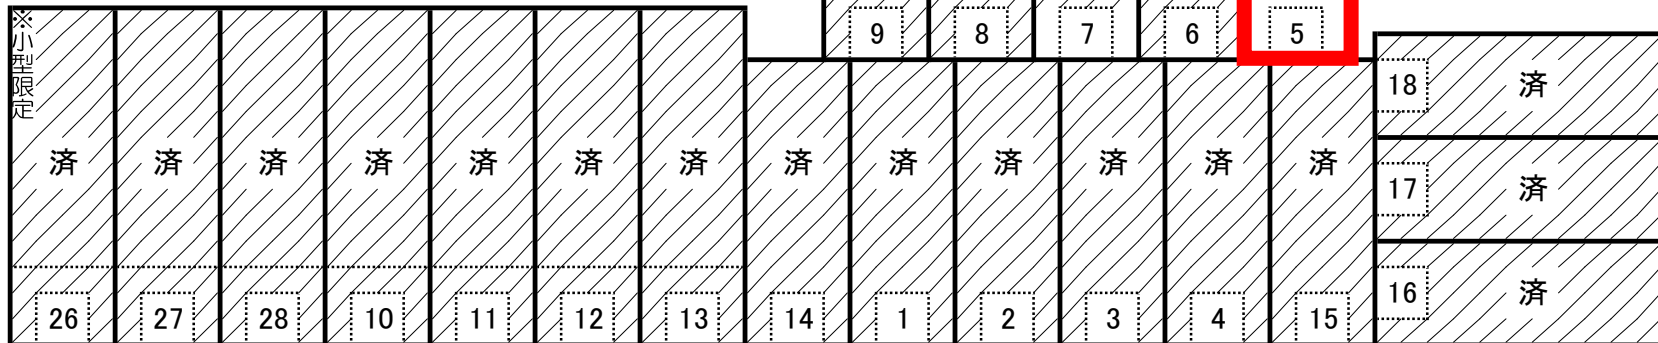

月極駐車場

みずほ
第8瑞穂駐車場
 所在地：渋谷区代々木1-23-7

代々木

JR 代々木 駅徒歩 **2分**
 大江戸線 代々木 駅徒歩 **2分**
 小田急線 南新宿 駅徒歩 **5分**

5月11日より利用可

※図面と現況が異なる場合は現況優先とします。
 ※ご契約車両は、乗用車に限らせていただきます。
 ※お車の種類によってはご契約頂けない場合もございます。

※必ず、貸主立会いのもと、事前に試し入れをして頂きます。
 ※試し入れの結果によって、お申込書をお渡しいたします。
 ※お申込書をご提出いただいた後、審査がございます。

《収容可能サイズ》
 ・全長：9.20m以下・車幅：1.80m以下
 ※収容可能サイズ以内の車種でも、必ず試し入れをお願い致します。

<p>賃料 No.5 ¥110,000 (10%税込¥121,000)</p>	<p>◆契約期間：1年 ◆敷金・礼金：なし</p>
	<p>★更新時別途、更新事務手数料3,000円+税(1年毎) ※初回契約より6ヶ月間は解約できません。</p>
<p>※別途、賃料保証会社へのご加入が必須となります。 (法人の場合：代表者連帯保証人必須) 【契約時保証料：賃料+消費税の合計の100%】</p>	