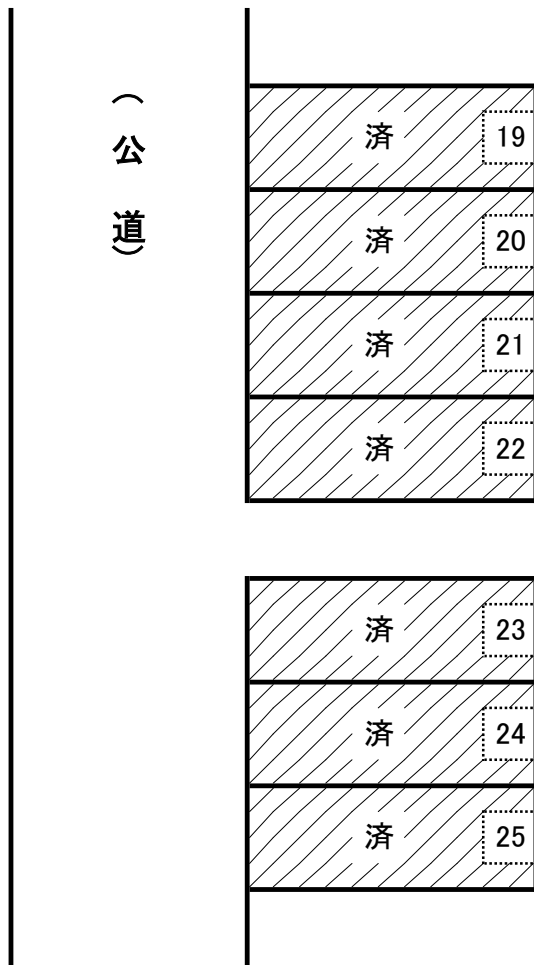

月極駐車場

みずほ
第8瑞穂駐車場
 所在地：渋谷区代々木1-23-7

代々木

JR 代々木 駅徒歩 **2分**
 大江戸線 代々木 駅徒歩 **2分**
 小田急線 南新宿 駅徒歩 **5分**

5月11日より利用可

※図面と現況が異なる場合は現況優先とします。
 ※ご契約車両は、乗用車に限らせていただきます。
 ※お車の種類によってはご契約頂けない場合もございます。

※必ず、貸主立会いのもと、事前に試し入れをして頂きます。
 ※試し入れの結果によって、お申込書をお渡しいたします。
 ※お申込書をご提出いただいた後、審査がございます。

《収容可能サイズ》
 ・全長：9.20m以下・車幅：1.80m以下
 ※収容可能サイズ以内の車種でも、必ず試し入れをお願い致します。

<p>賃料 No.5 ¥110,000 (10%税込¥121,000)</p>	<p>◆契約期間：1年 ◆敷金・礼金：なし</p>
	<p>★更新時別途、更新事務手数料3,000円+税(1年毎) ※初回契約より6ヶ月間は解約できません。</p>
<p>※別途、賃料保証会社へのご加入が必須となります。 (法人の場合：代表者連帯保証人必須) 【契約時保証料：賃料+消費税の合計の100%】</p>	