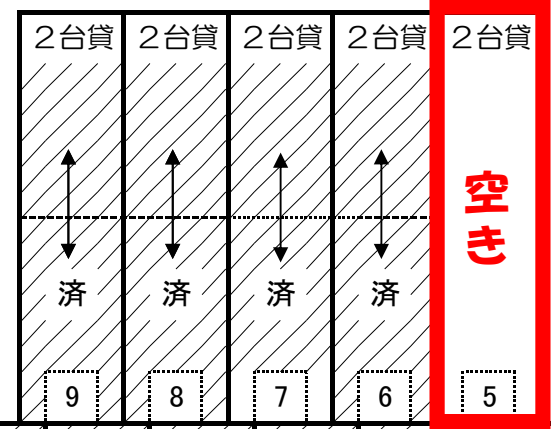

月極駐車場

みずほ
第8瑞穂駐車場
 所在地：渋谷区代々木1-23-7

代々木

JR 代々木 駅徒歩 **2分**
 大江戸線 代々木 駅徒歩 **2分**
 小田急線 南新宿 駅徒歩 **5分**

即利用可

※図面と現況が異なる場合は現況優先とします。
 ※ご契約車両は、乗用車に限らせていただきます。
 ※お車の種類によってはご契約頂けない場合もございます。

(公道)

済	19
済	20
済	21
済	22

《収容可能サイズ》
 ・全長：9.20m以下・車幅：1.80m以下
 ※収容可能サイズ以内の車種でも、必ず試し入れをお願い致します。

済	23
済	24
済	25

(瑞穂ビル)

賃料

No.5 ￥110,000
 (10%税込￥121,000)

◆契約期間：1年
 ◆敷金・礼金：なし

★更新時別途、更新事務手数料3,000円+税(1年毎)
 ※初回契約より6ヶ月間は解約できません。

※別途、賃料保証会社へのご加入が必須となります。
 (法人の場合：代表者連帯保証人必須)
 【契約時保証料：賃料+消費税の合計の100%】